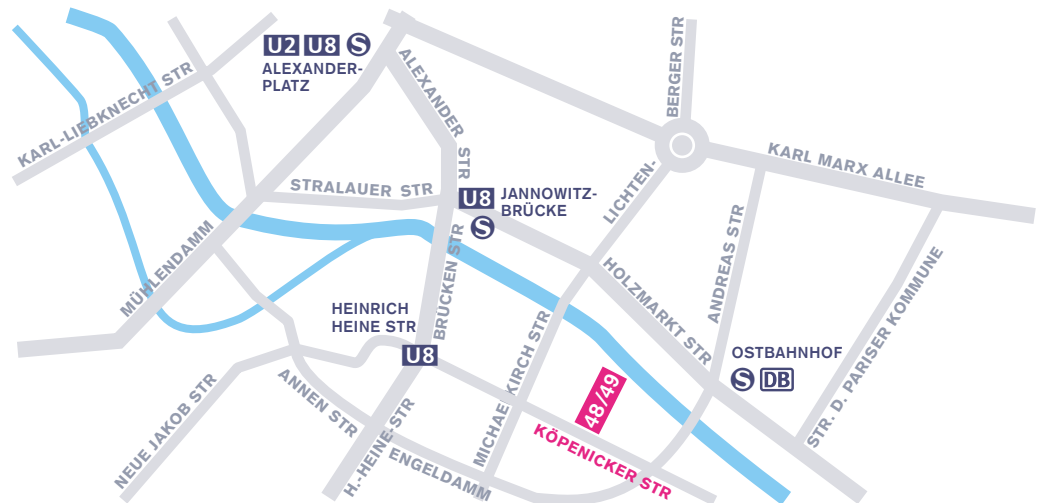

**PLEX GMBH**  
**aPLEX GMBH**

Corporate Identity and Design  
 Corporate Architecture

**PLEXgroup Berlin**

Köpenicker Straße 48/49  
 10179 Berlin

fon +49.30.30 86 36.0  
 fax +49.30.30 86 36.99

**U8**

Heinrich-Heine-Str. : 10 min. zu Fuß

**S3 S5 S7 S9 S75**

Jannowitzbrücke : 10 min. zu Fuß

**DB**

Ostbahnhof : 5 min. mit Taxi

**BUS** 140, 147, 265

Bethaniendamm bzw.  
 Köpenickerstr./Adalbertstr. : 5 min. zu Fuß

Taxi

: 5 min. vom Alexanderplatz